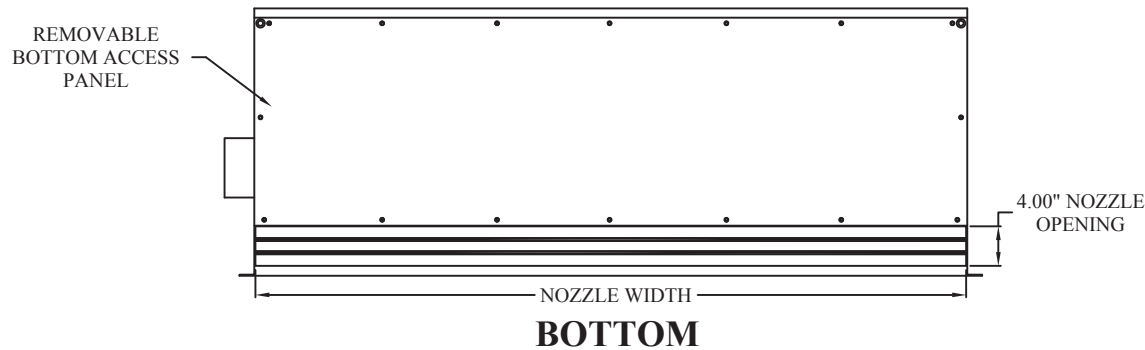

**SAVE-T® Air Curtains**  
Unheated  
Series: S-XHD

Model	48-1	60-1	72-1	96-2	108-2	120-2	132-2	144-2/3	156-3	168-3	180-3	192-3/4
Overall Width	51.00	63.00	75.00	99.12	111.12	123.12	135.12	147.12	159.24	171.24	183.24	195.24
Nozzle Width	48.00	60.00	72.00	96.12	108.12	120.12	132.12	144.12	156.24	168.24	180.24	192.24
Mount Width Rear	49.50	61.50	73.50	97.62	109.62	121.62	133.62	145.62	157.74	169.74	181.74	193.74
Mount Width Top	47.00	59.00	71.00	95.12	107.12	119.12	131.12	143.12	155.24	167.24	179.24	191.24